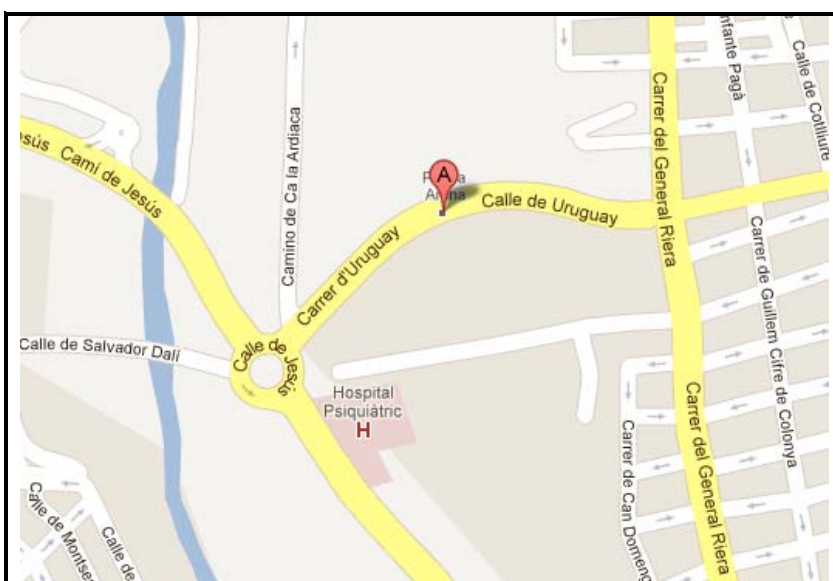

### EGEDA, ENTIDAD DE GESTIÓN DE DERECHOS DE LOS PRODUCTORES AUDIOVISUALES

C/ Luis Buñuel, 2 3a Edifici

28223 Pozuelo de Alarcón, Madrid

Tel. 91 512 16 10

Fax 91 512 16 19

<<http://www.egeda.es>>

Elaborat per: