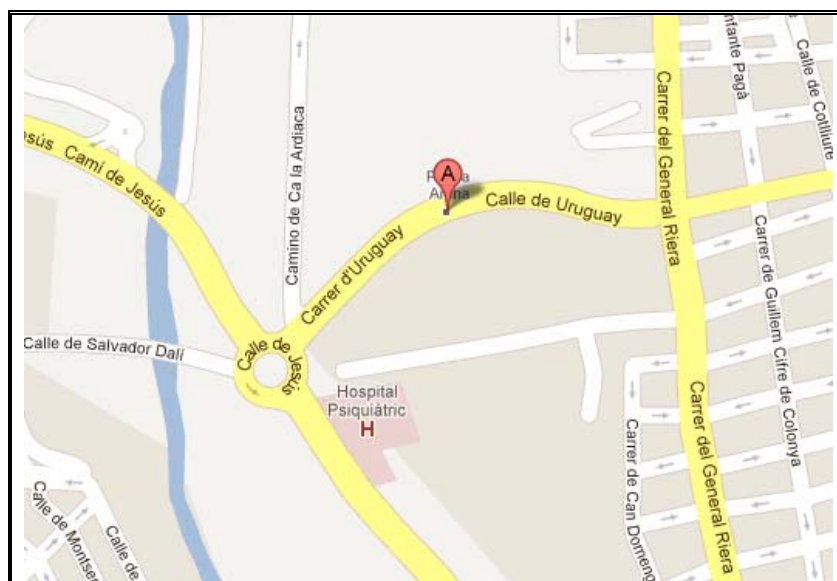

ZONA D'ACAMPADA ES PINARET DE S'ALGAR (SANT LLUÍS)

Ctra. s'Algar - Sant Lluís

Punt d'Informació Jove de Sant Lluís.

200 places.

Obert tot l'any (llevat del mesos d'estiu que està reservada).

Elaborat per:
CENTRE BALEAR
D'INFORMACIÓ I
DOCUMENTACIÓ PER A LA
JOVENTUT
Àrea de temps lliure
C/ de l'Uruguai, s/n
07010 Palma
Tel. 971 78 49 12
<http://infojove.caib.es>
A/e: infojove@ibjove.caib.es
Actualització: abril de 2011